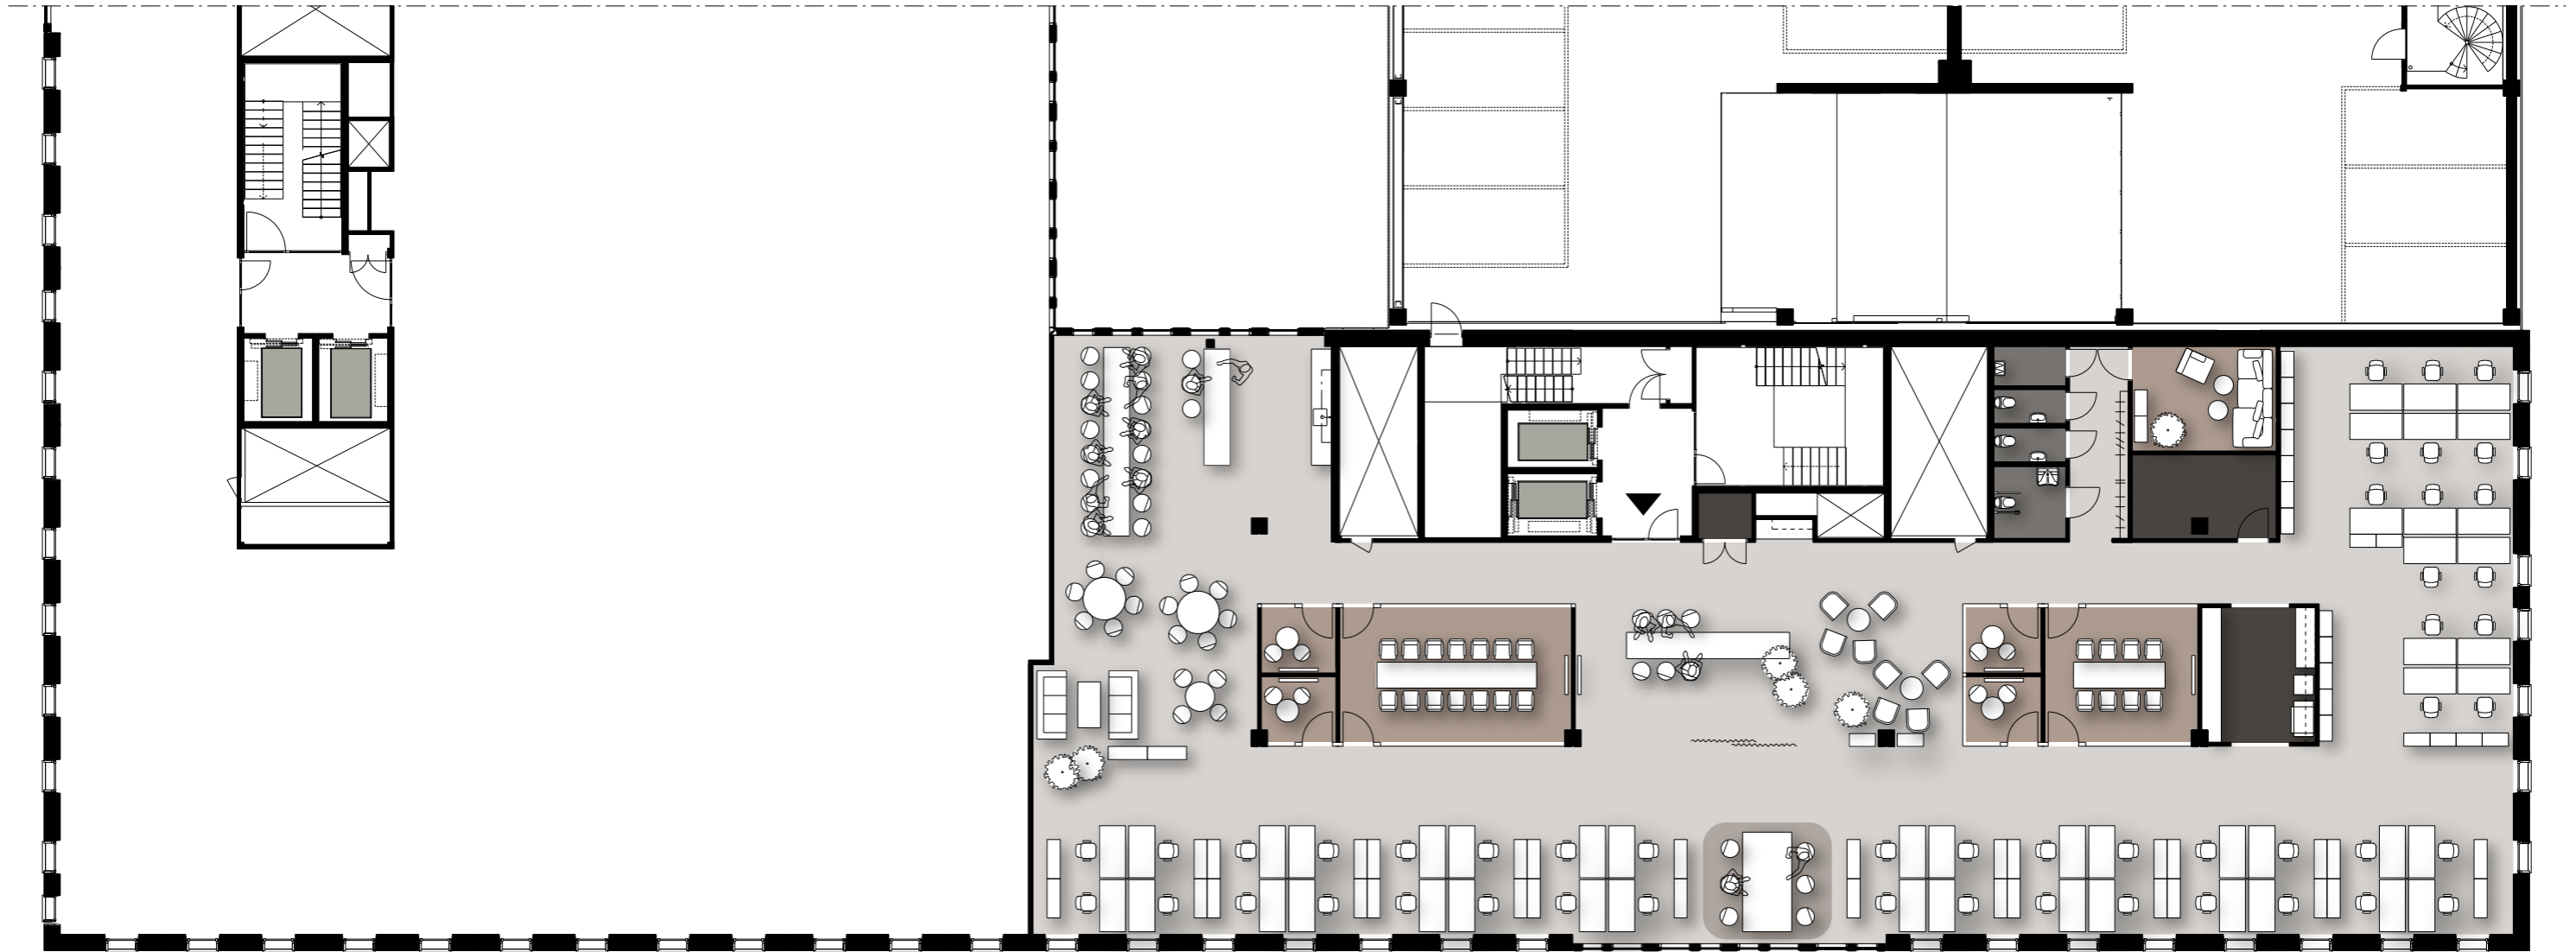

SICKLA FRONT

Uddvägen 7

HUS 520 PLAN 1 TR ca 700 kvm

ARBETSPLATSER:
43 FAST ARBETSPLATS
(1600x800 mm ARBETSBORD)
6 TOUCHDOWN

14.3 KVM/PERSON

skala 1:200@A3

SCHEWILLER SVENSSON
ARKITEKTKONTOR AB

ATRIUM LJUNGBERG